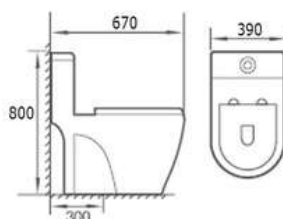

AD 279

Escusado de
ceramica