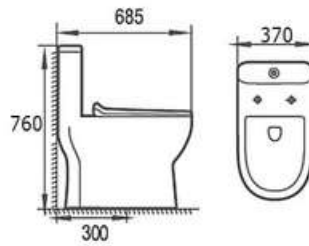

MODEL: VOLCANIC GREY
SIZE: 1200*600*50MM

LAVABOS

NUEVO PRODUCTO

Cuadrado

5711

Lavabo de cerámica blanco de forma cuadrada, resistente higiénico y facil de lavar con desagüe telescópico decorativo plateado

Circular

GRIFOS

NUEVO PRODUCTO

Apto para cuencas generales con rebosadero.
(Artículo: 2008/5711/5618)

2008/5711/5618

Grifo para lavabo
plateado, manguera y
desagüe telescópico
decorativo plateado

5587/204

Grifo para lavabo
plateado, manguera y
desagüe telescópico
decorativo plateado

5606

Grifo para lavabo
plateado, manguera y
desagüe telescópico
decorativo plateado

ESCUSADOS

NUEVO PRODUCTO

AD 109

Escusado de
ceramica

ESCUSADOS

NUEVO PRODUCTO

AD 279

Escusado de
ceramica

2652 FASHION HOME

Atención a clientes, desarrolladores y constructores.

Mail: americanfly2652@gmail.com

WhatsApp: 55-5109-2622

55 -2559-3159