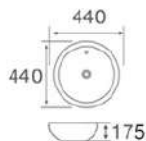

MODEL: VOLCANIC GREY
SIZE: 1200*600*50MM

LAVABOS

NUEVO PRODUCTO

Cuadrado

5711

Lavabo de cerámica blanco de forma cuadrada, resistente higiénico y facil de lavar con desagüe telescópico decorativo plateado

Circular

5618

Lavabo de cerámica blanco de forma circular, resistente higiénico y facil de lavar.

Hondo

5606

Lavabo de cerámica blanco hondo, resistente higiénico y facil de lavar .

Rectangular

5587

Lavabo de cerámica blanco de forma rectangular, resistente higiénico y facil de lavar