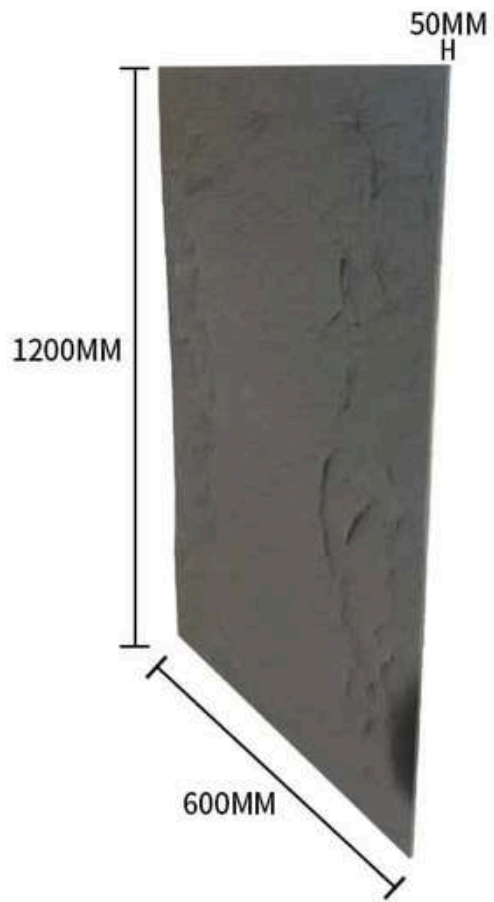

Alabaster

Características :

Apariencia realista

Resistente a la humedad

Durabilidad

Fácil instalación

No requiere mantenimiento

Costo efectividad

MODEL: VOLCANIC GREY
SIZE: 1200*600*50MM

LAVABOS

NUEVO PRODUCTO

Cuadrado

5711

Lavabo de cerámica blanco de forma cuadrada, resistente higiénico y facil de lavar con desagüe telescópico decorativo plateado

Circular