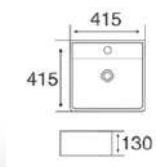

ODWPC-23

Hoja tipo mármol de PVC

Medidas :

-3.3mm de espesor

-1.2m de ancho -2.4 de longitud

*Fácil manejo

Hoja tipo mármol dePVC

UV-24

MODEL: VOLCANIC GREY
SIZE: 1200*600*50MM

LAVABOS

NUEVO PRODUCTO

Cuadrado

5711

Lavabo de cerámica blanco de forma cuadrada, resistente higiénico y facil de lavar con desagüe telescópico decorativo plateado

Circular