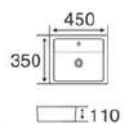

MODEL: VOLCANIC GREY
SIZE: 1200*600*50MM

LAVABOS

NUEVO PRODUCTO

Cuadrado

5711

Lavabo de cerámica blanco de forma cuadrada, resistente higiénico y facil de lavar con desagüe telescópico decorativo plateado

Circular

5618

Lavabo de cerámica blanco de forma circular, resistente higiénico y facil de lavar.

Hondo

5606

Lavabo de cerámica blanco hondo, resistente higiénico y facil de lavar .

Rectangular

5587

Lavabo de cerámica blanco de forma rectangular, resistente higiénico y facil de lavar