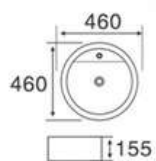

MODEL: VOLCANIC GREY
SIZE: 1200*600*50MM

LAVABOS

NUEVO PRODUCTO

Cuadrado

5711

Lavabo de cerámica blanco de forma cuadrada, resistente higiénico y facil de lavar con desagüe telescópico decorativo plateado

Circular

5618

Lavabo de cerámica blanco de forma circular, resistente higiénico y facil de lavar.

Hondo

5606

Lavabo de cerámica blanco hondo, resistente higiénico y facil de lavar .

Rectangular

5587

Lavabo de cerámica blanco de forma rectangular, resistente higiénico y facil de lavar